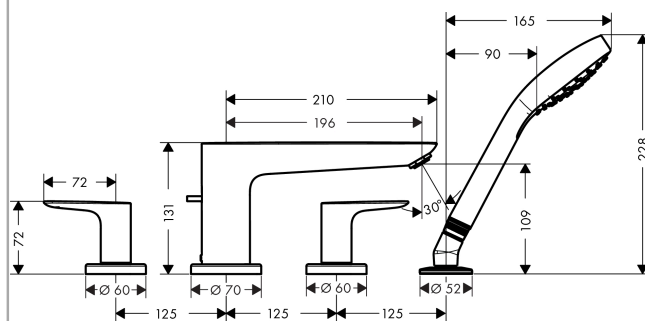

Talis E

Čtyř otvorová baterie na okraj vany

Povrchové úpravy: **chrom** Číslo položky: **71748000**

Popis

Vlastnosti

- obsahuje: 4-otvorová armatura na okraj vany, ruční sprcha
- výtok 196 mm
- maximální délka vytažení ruční sprchy: 1,60 m
- průtok při 0,3 MPa: 22 l/min
- součásti dodávky: čtyřotvorové vanové baterie, upevňovací materiál, montážní návod
- není součástí: základní těleso

Technologie

Obrázek výrobku

Kótovaný výkres

Průtokový diagram