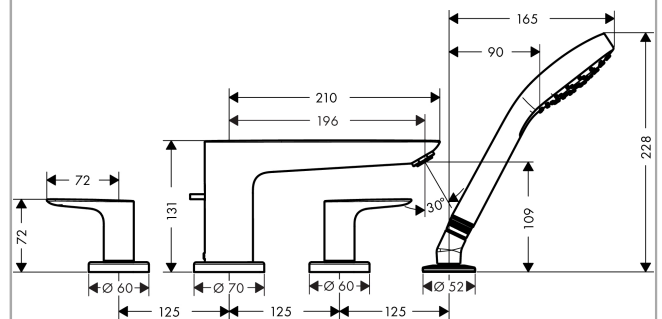

Talis E

Čtyř otvorová baterie na okraj vany

Povrchové úpravy: **matná černá** Číslo položky: **71748670**

Popis

Vlastnosti

- obsahuje: 4-otvorová armatura na okraj vany, ruční sprcha
- výtok 196 mm
- maximální délka vytažení ruční sprchy: 1,60 m
- průtok při 0,3 MPa: 22 l/min
- součásti dodávky: čtyřotvorové vanové baterie, upevňovací materiál, montážní návod
- není součástí: základní těleso

Technologie

Obrázek výrobku

Kótovaný výkres

Průtokový diagram