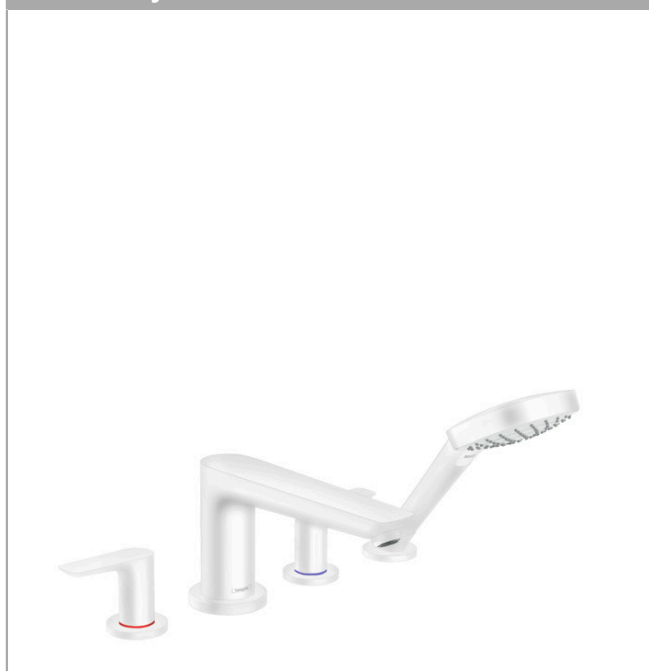

Talis E**4-otvorová baterie na okraj vany**Povrch: **matná bílá** Číslo položky: **71748700****Popis****Vlastnosti**

- obsahuje: 4-otvorová baterie na okraj vany, ruční sprcha
- vyložení: 196 mm
- maximální délka vytažení ruční sprchy: 1,60 m
- maximální průtokové množství při 3 barech: 23,8 l/min
- průtokové množství pro vanový výtok při 3 barech: 23,8 l/min
- průtokové množství ruční sprchy při 3 barech: 16,7 l/min
- zpětný ventil
- rozměr přívodů: DN15
- vhodné pro montáž na okraj vany
- minimální provozní tlak: 1 bar

Technologie**Ocenění za design****Obrázek výrobku****Kótovaný výkres**

Talis E**4-otvorová baterie na okraj vany**Povrch: **matná bílá** Číslo položky: **71748700****Průtokový diagram**