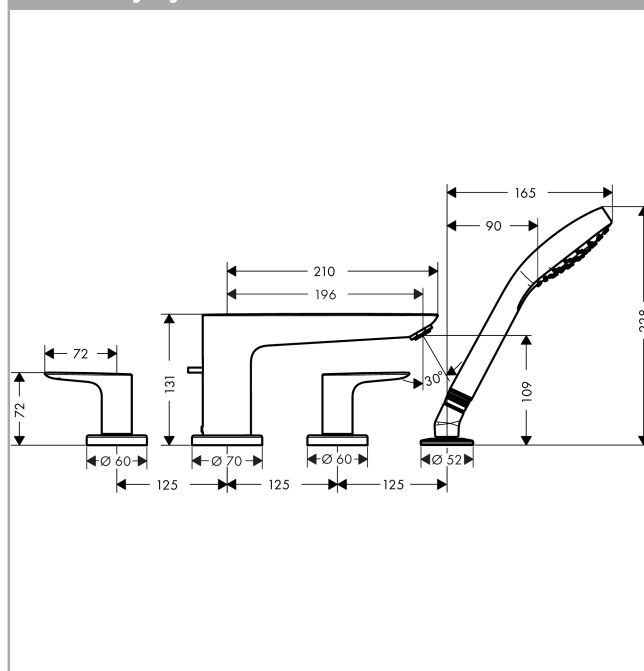

Talis E**4-otvorová baterie na okraj vany**Povrch: **matná bílá** Číslo položky: **71748700****Popis****Vlastnosti**

- obsahuje: 4-otvorová baterie na okraj vany, ruční sprcha
- vyložení: 196 mm
- maximální délka vytažení ruční sprchy: 1,60 m
- maximální průtokové množství při 3 barech: 23,8 l/min
- průtokové množství pro vanový výtok při 3 barech: 23,8 l/min
- průtokové množství ruční sprchy při 3 barech: 16,7 l/min
- zpětný ventil
- rozměr přívodů: DN15
- vhodné pro montáž na okraj vany
- minimální provozní tlak: 1 bar

Technologie**Ocenění za design****Obrázek výrobku****Kótovaný výkres**

Talis E**4-otvorová baterie na okraj vany**Povrch: **matná bílá** Číslo položky: **71748700****Průtokový diagram**