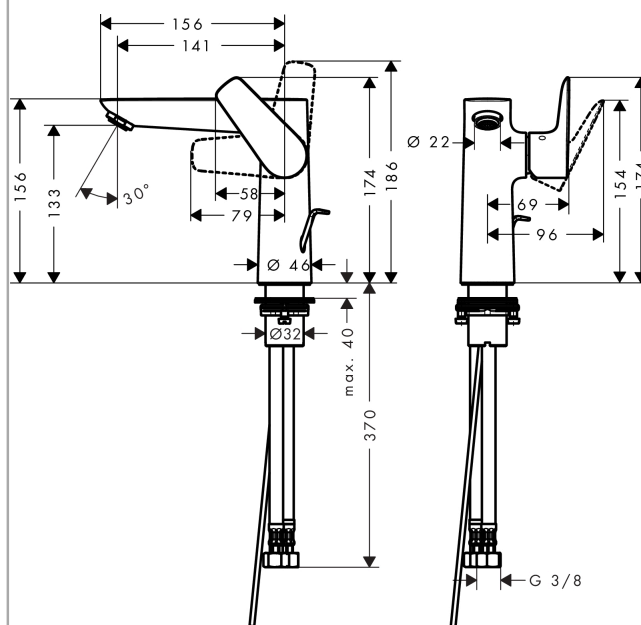

Kótovaný výkres