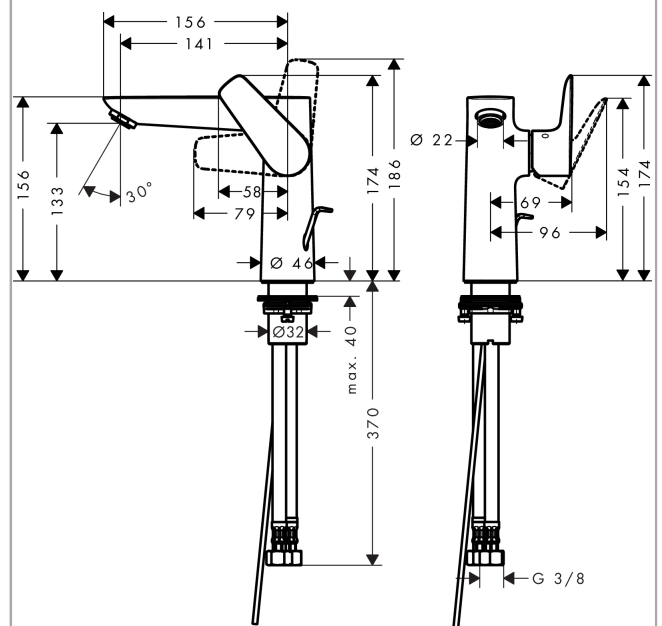

Kótovaný výkres