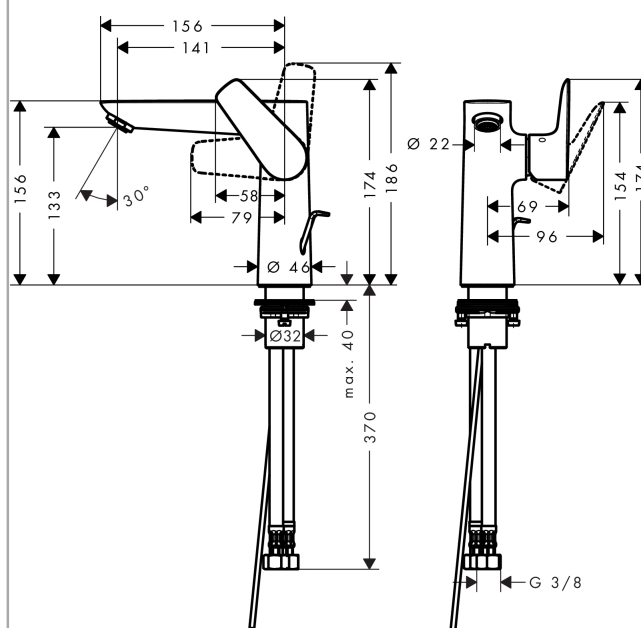

**Talis E****Páková umyvadlová baterie 150 s odtokovou soupravou s táhlem**Povrch: **matná bílá** Číslo položky: **71754700****Popis****Vlastnosti**

- obsahuje: páková umyvadlová baterie, odtoková souprava
- ComfortZone 150
- vyložení: 141 mm
- výška výtoku: 133 mm
- varianta rukojeti: páková rukojeť
- typ proudu: normální proud
- maximální průtokové množství při 3 barech: 5 l/min
- keramická kartuše
- nastavitelné omezení teploty
- vhodné pro průtokové ohřívače vody
- odtoková souprava s táhlem G 1
- materiál odtokové soupravy: kov
- způsob montáže: Přípojky G 3/8
- rozměr přívodů: DN15
- EU taxonomy: max. 6 l/min - Substantial Contribution (SC)

**Technologie****Ocenění za design****Obrázek výrobku****Kótovaný výkres**

**Talis E**

**Páková umyvadlová baterie 150 s odtokovou soupravou s táhlem**

Povrch: **matná bílá** Číslo položky: **71754700**

**Průtokový diagram**