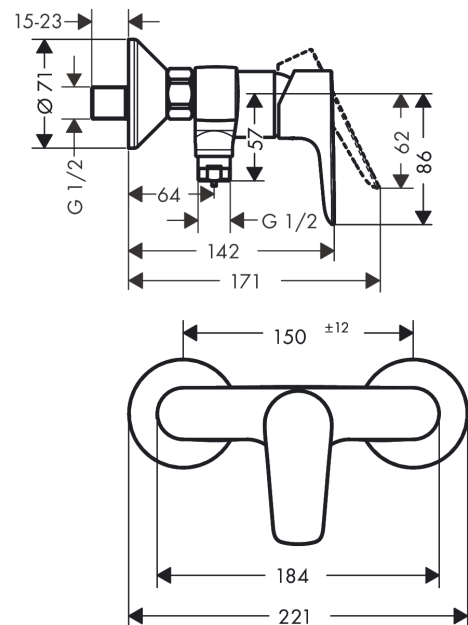

Talis E

Páková sprchová baterie na stěnu

Povrchové úpravy: **chrom** Číslo položky: **71760000**

Popis

Vlastnosti

- způsob montáže: etážky
- rozteč středů: 150 mm ± 12 mm
- průtok přívodem k ruční sprše (při 0,3 MPa): 17 l/min
- zpětný ventil
- součásti dodávky: páková sprchová baterie, rozety, etážky, montážní návod

Obrázek výrobku

Kótovaný výkres

Průtokový diagram

Shower outlet with 1B-resistance