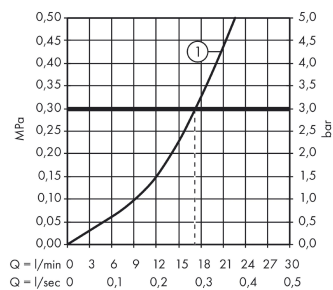

Talis E

Páková sprchová baterie na stěnu

Povrchové úpravy: **chrom** Číslo položky: **71760000**

Popis

Vlastnosti

- způsob montáže: etážky
- rozteč středů: 150 mm ± 12 mm
- průtok přívodem k ruční sprše (při 0,3 MPa): 17 l/min
- zpětný ventil
- součásti dodávky: páková sprchová baterie, rozety, etážky, montážní návod

Obrázek výrobku

Kótovaný výkres

Průtokový diagram

Shower outlet with 1B-resistance