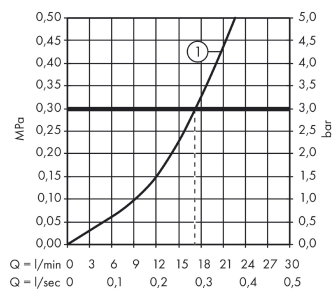

Talis E

Páková sprchová baterie na stěnu

Povrchové úpravy: **kartáčovaný černý chrom**

Číslo položky: **71760340**

Popis

Vlastnosti

- způsob montáže: etážky
- rozteč středů: 150 mm ± 12 mm
- průtok přívodem k ruční sprše (při 0,3 MPa): 17 l/min
- zpětný ventil
- součásti dodávky: páková sprchová baterie, rozety, etážky, montážní návod

Obrázek výrobku

Kótovaný výkres

Průtokový diagram

Shower outlet with 1B-resistance