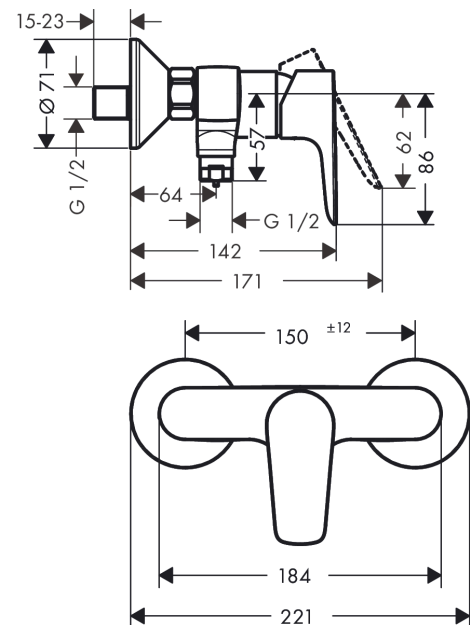

Talis E

Páková sprchová baterie na stěnu

Povrchové úpravy: **kartáčovaný černý chrom**

Číslo položky: **71760340**

Popis

Vlastnosti

- způsob montáže: etážky
- rozteč středů: 150 mm ± 12 mm
- průtok přívodem k ruční sprše (při 0,3 MPa): 17 l/min
- zpětný ventil
- součásti dodávky: páková sprchová baterie, rozety, etážky, montážní návod

Obrázek výrobku

Kótovaný výkres

Průtokový diagram

Shower outlet with 1B-resistance