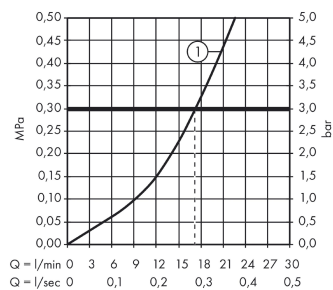

Talis E

Páková sprchová baterie na stěnu

Povrchové úpravy: **matná černá** Číslo položky: **71760670**

Popis

Vlastnosti

- způsob montáže: etážky
- rozteč středů: 150 mm ± 12 mm
- průtok přívodem k ruční sprše (při 0,3 MPa): 17 l/min
- zpětný ventil
- součásti dodávky: páková sprchová baterie, rozety, etážky, montážní návod

Obrázek výrobku

Kótovaný výkres

Průtokový diagram

Shower outlet with 1B-resistance