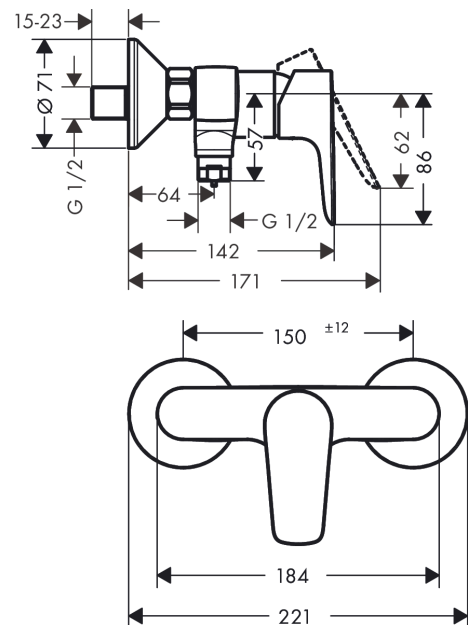

Talis E

Páková sprchová baterie na stěnu

Povrchové úpravy: **matná černá** Číslo položky: **71760670**

Popis

Vlastnosti

- způsob montáže: etážky
- rozteč středů: 150 mm ± 12 mm
- průtok přívodem k ruční sprše (při 0,3 MPa): 17 l/min
- zpětný ventil
- součásti dodávky: páková sprchová baterie, rozety, etážky, montážní návod

Obrázek výrobku

Kótovaný výkres

Průtokový diagram

Shower outlet with 1B-resistance