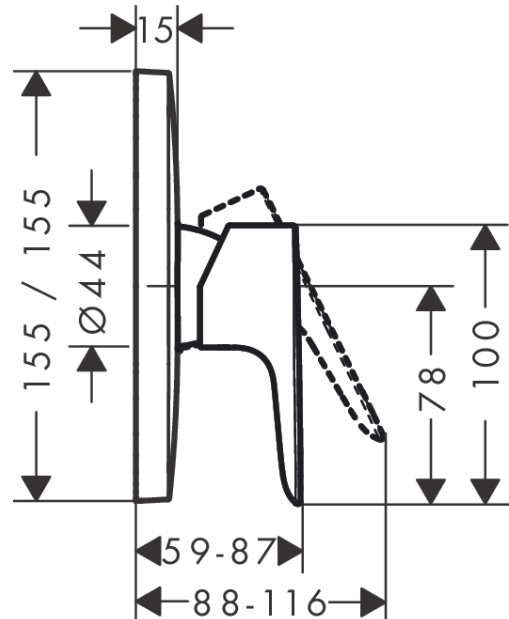

Talis E

Páková sprchová baterie pod omítku

Povrchové úpravy: **chrom** Číslo položky: **71765000**

Popis

Vlastnosti

- počet spotřebičů: 1 spotřebič
- způsob montáže: základní těleso
- průtok při 0,3 MPa: 29,3 l/min
- součásti dodávky: páková sprchová baterie, instalační blok, upevňovací materiál, montážní návod
- není součástí: základní těleso

Obrázek výrobku

Kótovaný výkres

Průtokový diagram