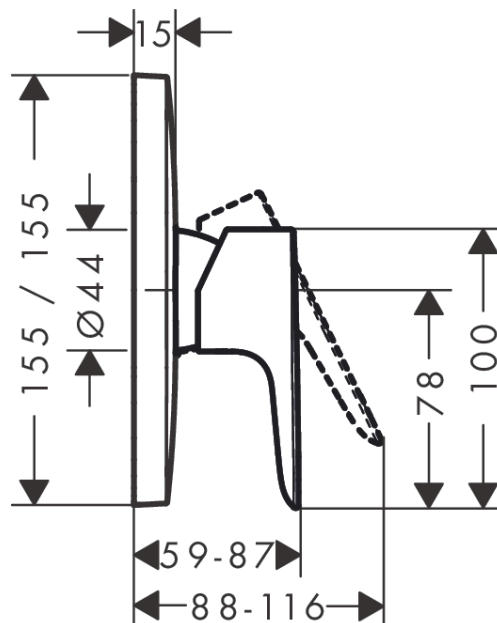

Kótovaný výkres