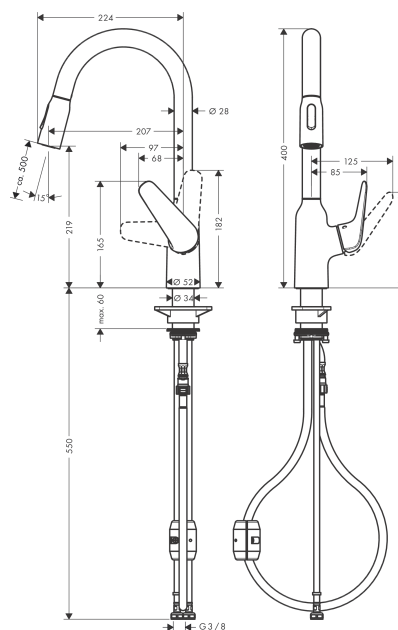

Kótovaný výkres