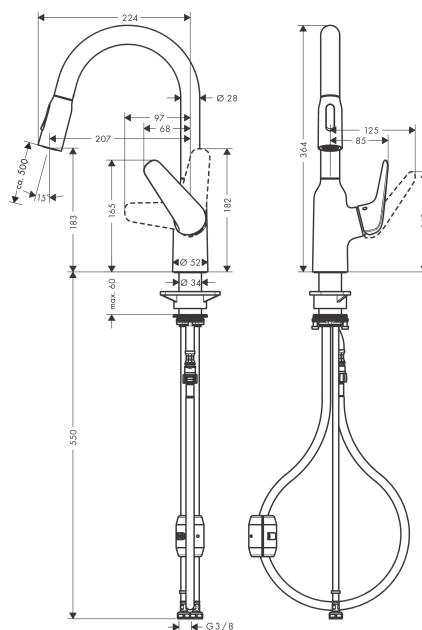

M42

M429-H180 Páková kuchyňská baterie s vytažitelnou sprškou

Povrchové úpravy: chrom Číslo položky: 71801000

Popis

Vlastnosti

- ComfortZone 180
- rozsah otáčení 360°
- laminární a sprchový proud
- sprchový proud aretovatelný, přepínání proudu stiskem tlačítka a automatické zpětné přepnutí proudu při zavření armatury
- magnetický držák sprchy MagFit
- hadice spršky (výtoku) Quick-Connect
- vhodné pro průtokový ohřivač
- požadovaný otvor pro baterii 35 mm
- součásti dodávky: páková kuchyňská baterie, přívodní hadice, upevnění dřívku, montážní návod

Technologie

Obrázek výrobku

Kótovaný výkres

Průtokový diagram