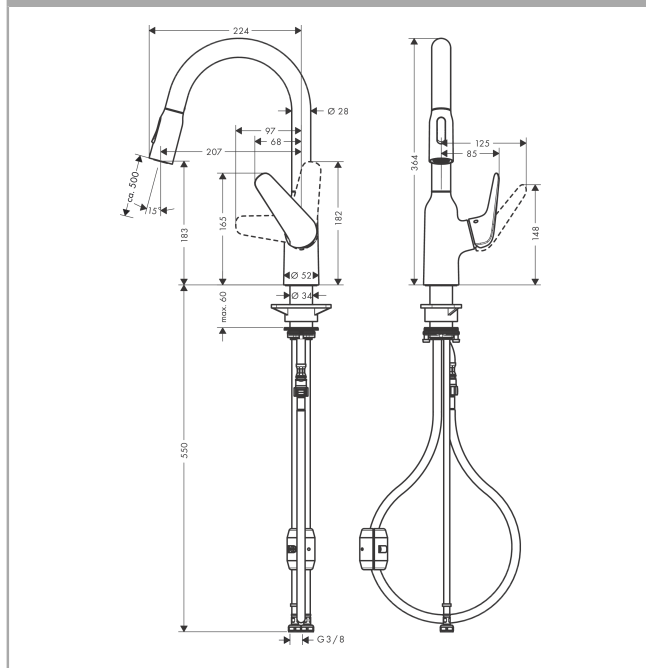

M42

M429-H180 Páková kuchyňská baterie s vytažitelnou sprškou

Povrchové úpravy: vzhled nerez Číslo položky: 71801800

Popis

Vlastnosti

- ComfortZone 180
- rozsah otáčení 360°
- laminární a sprchový proud
- sprchový proud aretovatelný, přepínání proudu stiskem tlačítka a automatické zpětné přepnutí proudu při zavření armatury
- magnetický držák sprchy MagFit
- hadice spršky (výtoku) Quick-Connect
- vhodné pro průtokový ohřivač
- požadovaný otvor pro baterii 35 mm
- součástí dodávky: páková kuchyňská baterie, přírodní hadice, upevnění dřívku, montážní návod

Technologie

Obrázek výrobku

Kótovaný výkres

Průtokový diagram