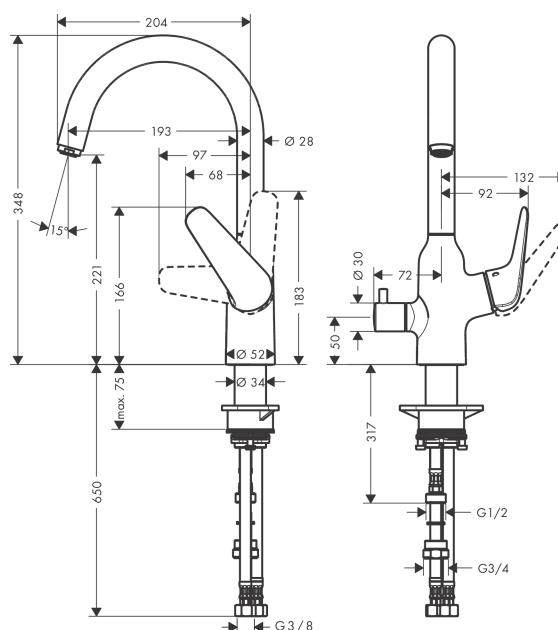

Kótovaný výkres