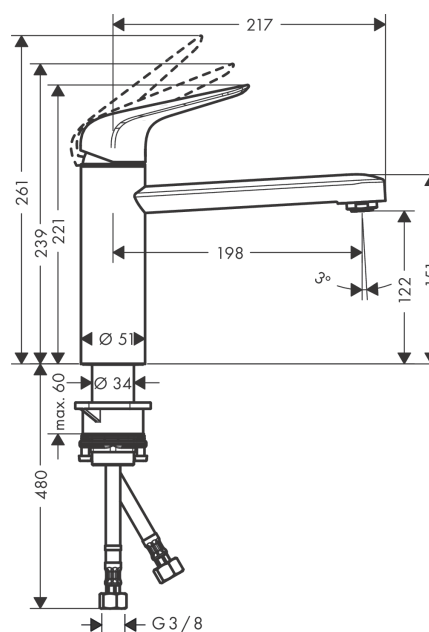

M42

M4221-H120 Páková kuchyňská baterie CoolStart Eco

Povrchové úpravy: chrom Číslo položky: 71805000

Popis

Vlastnosti

- ComfortZone 120
- rozsah otáčení 360°
- normální proud
- vhodné pro průtokový ohřívač
- součástí dodávky: páková kuchyňská baterie, přírodní hadice, upevnění dřívku, montážní návod

Technologie

Obrázek výrobku

Kótovaný výkres

Průtokový diagram

- ① With flow limiter
- ② Bez zařízení omezovač průtoku