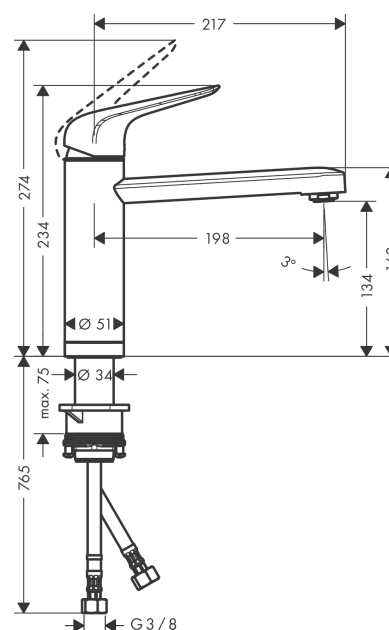

Kótovaný výkres