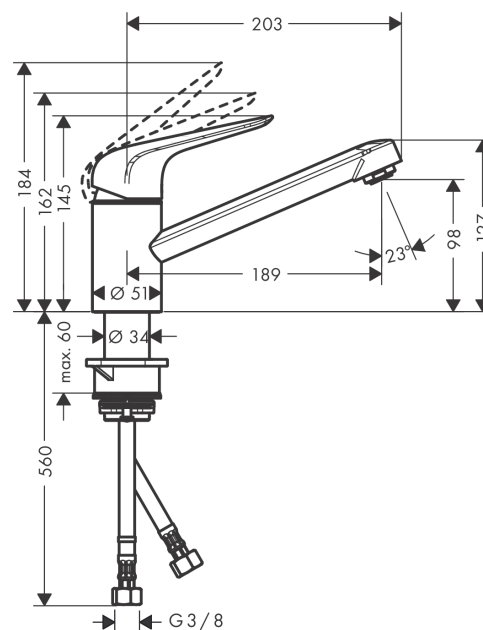

M42

M4221-H100 Páková kuchyňská baterie CoolStart Eco

Povrchové úpravy: **chrom** Číslo položky: **71809000**

Popis

Vlastnosti

- ComfortZone 100
- rozsah otáčení 360°
- normální proud
- vhodné pro průtokový ohřívač
- součástí dodávky: páková kuchyňská baterie, přírodní hadice, upevnění dřívku, montážní návod

Technologie

Obrázek výrobku

Kótovaný výkres

Průtokový diagram

- ① With flow limiter
- ② Bez zařízení omezovač průtoku