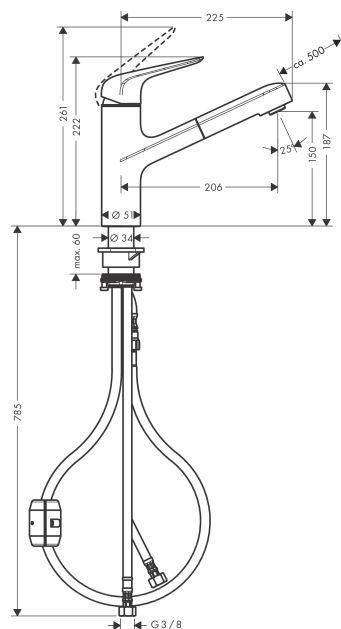

M42

M427-H150 Páková kuchyňská baterie s vytažitelným výtokem

Povrchové úpravy: **chrom** Číslo položky: **71814000**

Popis

Vlastnosti

- ComfortZone 150
- rozsah otáčení 120°
- normální proud
- magnetický držák sprchy MagFit
- hadice spršky (výtoku) Quick-Connect
- vhodné pro průtokový ohřívač
- požadovaný otvor pro baterii 35 mm
- součástí dodávky: páková kuchyňská baterie, přírodní hadice, upevnění dřívku, montážní návod

Technologie

Obrázek výrobku

Kótovaný výkres

Průtokový diagram