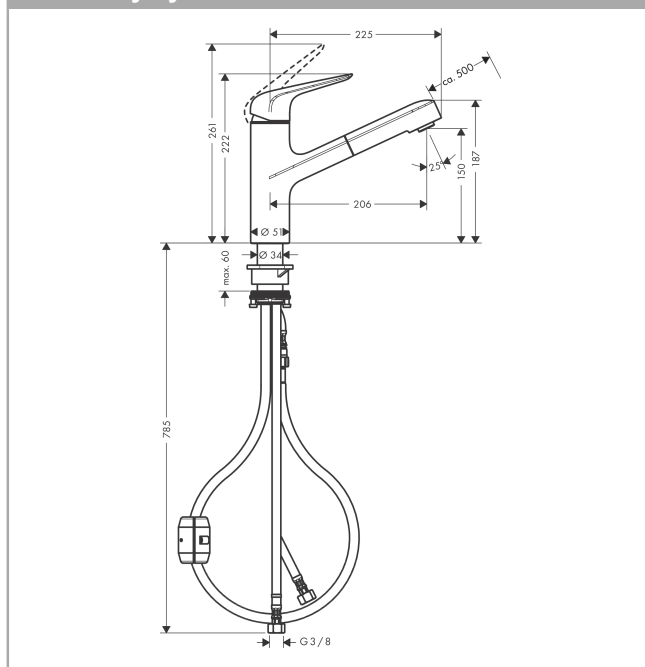

Kótovaný výkres