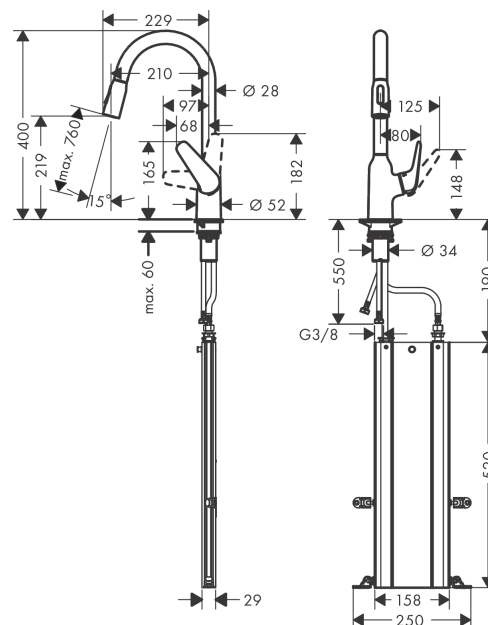

### Vlastnosti

- obsahuje: páková kuchyňská baterie, sBox s hadicí
- ComfortZone 220
- rozsah otáčení 360°
- laminární a sprchový proud
- sprchový proud aretovatelný, přepínání proudu stiskem tlačítka a automatické zpětné přepnutí proudu při zavření armatury
- magnetický držák sprchy MagFit
- hadice spršky (výtoku) Quick-Connect
- vhodné pro průtokový ohřívač
- sBox pro hladké, tiché vedení hadice pod dřezem, s délkou vytažení 76 cm
- požadovaný otvor pro baterii 35 mm
- součástí dodávky: páková kuchyňská baterie, přívodní hadice, upevnění dřívku, montážní návod

## Obrázek výrobku

## Kótovaný výkres

**M42**

**M4216-H220 Páková kuchyňská baterie s vytažitelnou sprškou**

Povrchové úpravy: **chrom** Číslo položky: **71820000**