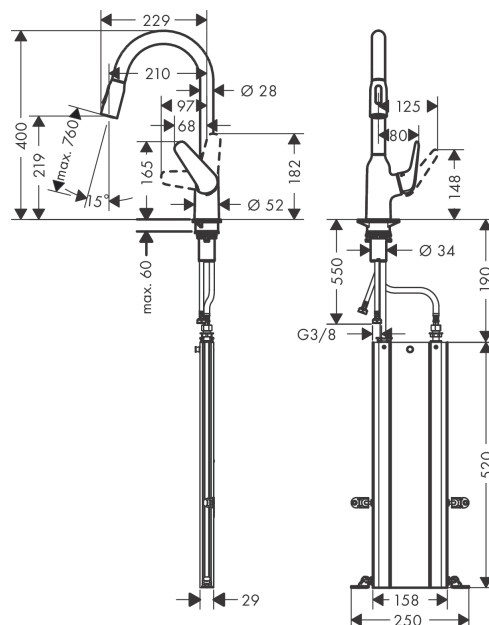

M42

M4216-H220 Páková kuchyňská baterie s vytažitelnou sprškou

Povrchové úpravy: **vzhled nerez** Číslo položky: **71820800**

Popis

Vlastnosti

- obsahuje: páková kuchyňská baterie, sBox s hadicí
- ComfortZone 220
- rozsah otáčení 360°
- laminární a sprchový proud
- sprchový proud aretovatelný, přepínání proudu stiskem tlačítka a automatické zpětné přepnutí proudu při zavření armatury
- magnetický držák sprchy MagFit
- hadice spršky (výtoku) Quick-Connect
- vhodné pro průtokový ohřívač
- sBox pro hladké, tiché vedení hadice pod dřezem, s délkou vytažení 76 cm
- požadovaný otvor pro baterii 35 mm
- součástí dodávky: páková kuchyňská baterie, přívodní hadice, upevnění dřívku, montážní návod

Technologie

Obrázek výrobku

Kótovaný výkres

M42

M4216-H220 Páková kuchyňská baterie s vytažitelnou sprškou

Povrchové úpravy: **vzhled nerez** Číslo položky: **71820800**

Průtokový diagram