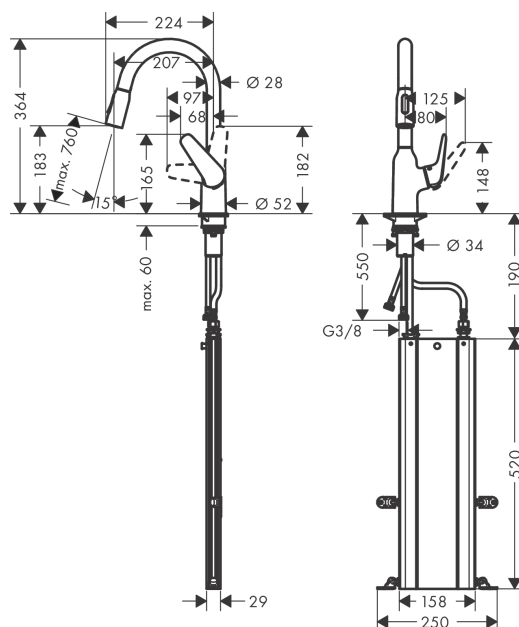

M42

M4216-H180 Páková kuchyňská baterie s vytažitelnou sprškou

Povrchové úpravy: **vzhled nerez** Číslo položky: **71821800**

Popis

Vlastnosti

- obsahuje: páková kuchyňská baterie, sBox s hadicí
- ComfortZone 180
- rozsah otáčení 360°
- laminární a sprchový proud
- sprchový proud aretovatelný, přepínání proudu stiskem tlačítka a automatické zpětné přepnutí proudu při zavření armatury
- magnetický držák sprchy MagFit
- hadice spršky (výtoku) Quick-Connect
- vhodné pro průtokový ohřívač
- sBox pro hladké, tiché vedení hadice pod dřezem, s délkou vytažení 76 cm
- požadovaný otvor pro baterii 35 mm
- součástí dodávky: páková kuchyňská baterie, přívodní hadice, upevnění dříku, montážní návod

Technologie

Obrázek výrobku

Kótovaný výkres

M42

M4216-H180 Páková kuchyňská baterie s vytažitelnou sprškou

Povrchové úpravy: **vzhled nerez** Číslo položky: **71821800**

Průtokový diagram