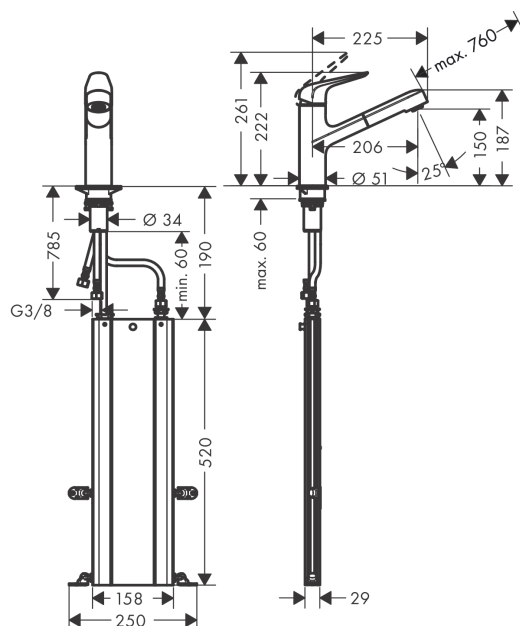

M42

M4214-H150 Páková kuchyňská baterie s vytažitelným výtokem

Povrchové úpravy: **chrom** Číslo položky: **71829000**

Popis

Vlastnosti

- obsahuje: páková kuchyňská baterie, sBox s hadicí
- ComfortZone 150
- rozsah otáčení 120°
- normální proud
- magnetický držák sprchy MagFit
- hadice spršky (výtoku) Quick-Connect
- vhodné pro průtokový ohřívač
- sBox pro hladké, tiché vedení hadice pod dřezem, s délkou vytažení 76 cm
- požadovaný otvor pro baterii 35 mm
- součástí dodávky: páková kuchyňská baterie, přívodní hadice, upevnění dřívku, montážní návod

Technologie

Obrázek výrobku

Kótovaný výkres

Průtokový diagram