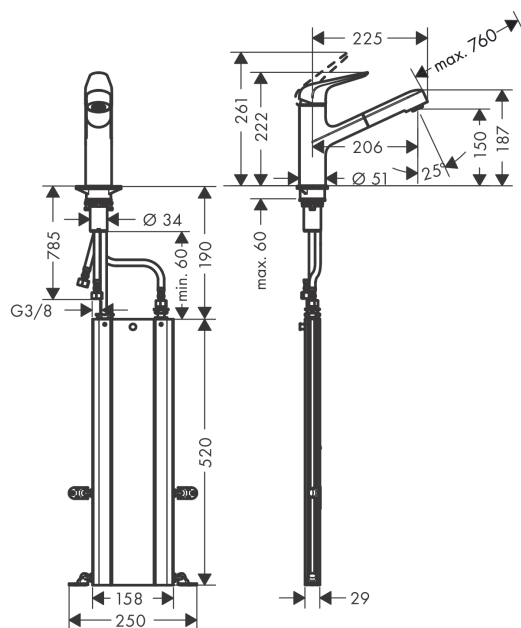

Kótovaný výkres