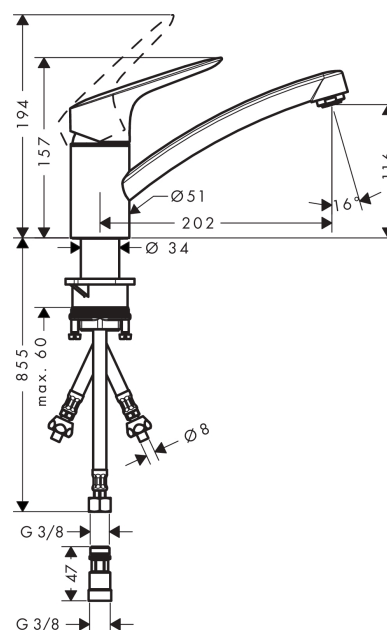

Logis

Páková kuchyňská baterie 120 pro beztlakové ohřivače vody

Povrchové úpravy: **chrom** Číslo položky: **71831000**

Popis

Vlastnosti

- ComfortZone 120
- rozsah otáčení 360°
- normální proud
- nevhodné pro průtokový ohřivač
- součástí dodávky: páková kuchyňská baterie, přívodní hadice, upevnění dřívku, patrona zpětného ventilu, upevňovací materiál, montážní návod

Technologie

Obrázek výrobku

Kótovaný výkres

Průtokový diagram