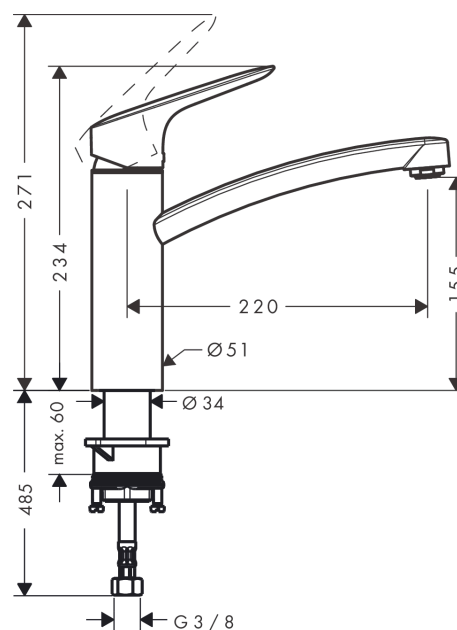

Kótovaný výkres