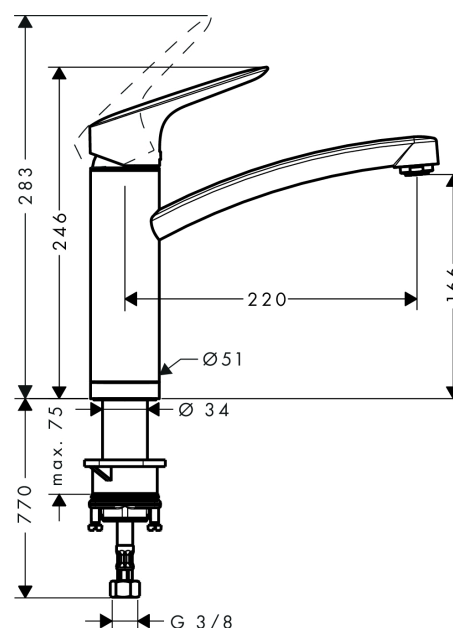

Logis

Páková kuchyňská baterie 160 pro instalaci před okno

Povrchové úpravy: **chrom** Číslo položky: **71833000**

Popis

Vlastnosti

- ComfortZone 160
- rozsah otáčení 150°
- montáž před okno, možnost sklopení, výška podstavce 51 mm
- normální proud
- vhodné pro průtokový ohřívač
- součástí dodávky: páková kuchyňská baterie, přírodní hadice, upevnění dřívku, montážní návod

Technologie

Obrázek výrobku

Kótovaný výkres

Průtokový diagram