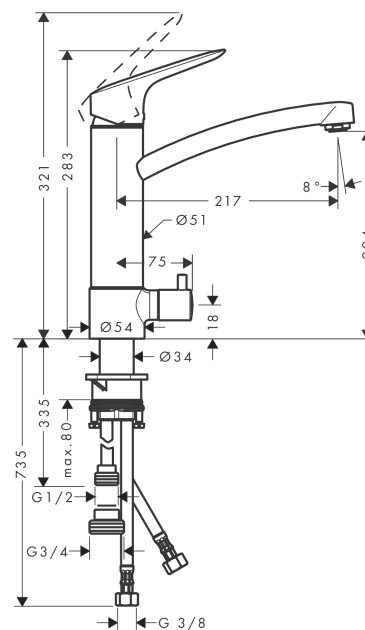

Logis

Páková kuchyňská baterie 220 s uzavíracím ventilem pro spotřebič

Povrchové úpravy: **chrom** Číslo položky: **71834000**

Popis

Vlastnosti

- ComfortZone 220
- rozsah otáčení 120°
- normální proud
- vhodné pro průtokový ohřívač
- součástí dodávky: páková kuchyňská baterie, přírodní hadice, upevnění dřívku, montážní návod

Technologie

Obrázek výrobku

Kótovaný výkres

Průtokový diagram

- ① Průtokové množství baterie
- ② Průtok uzavírací ventil