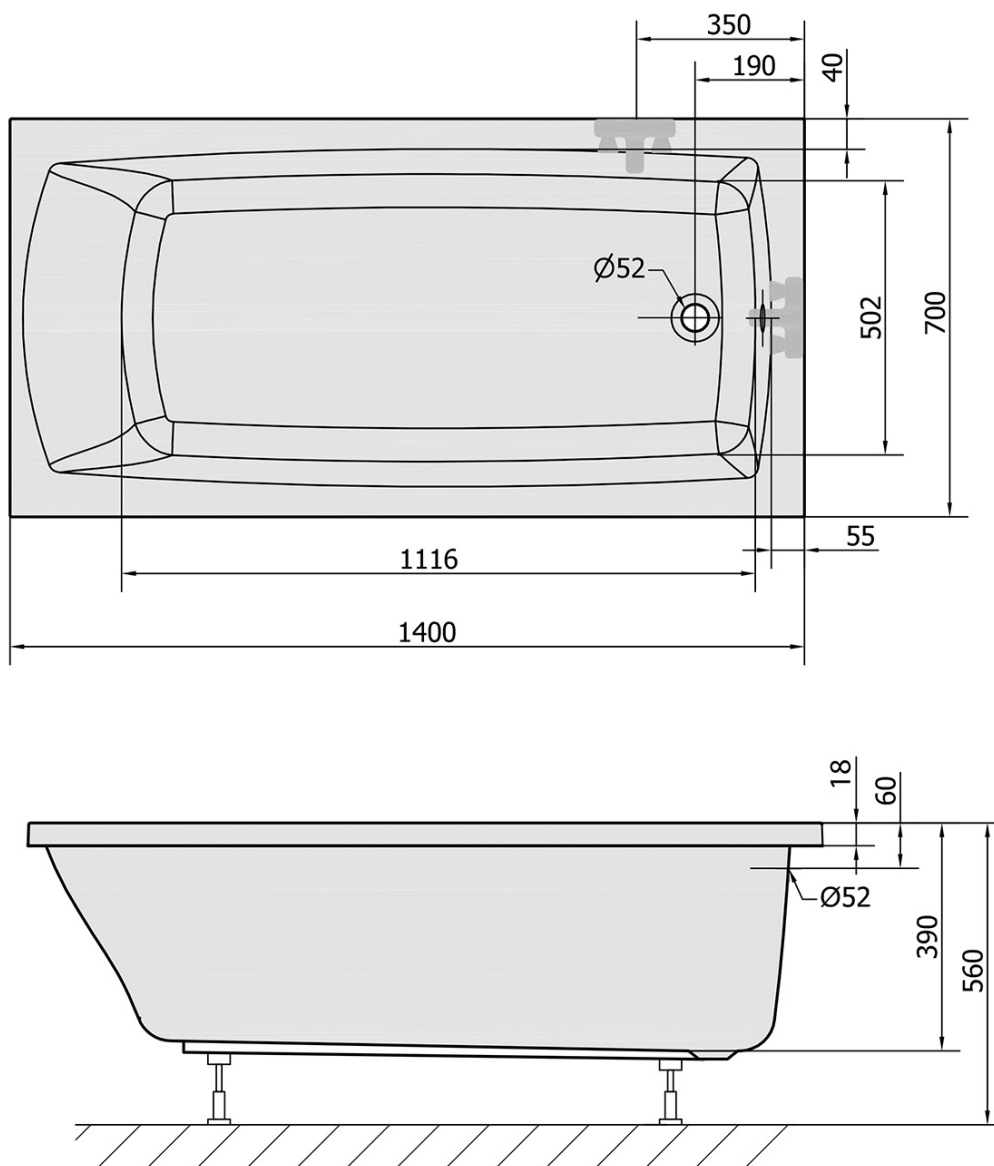

Produktový list

Objednací kód: **72201S**

LILY SLIM obdélníková vana 140x70x39cm, bílá

VOLUME 173L