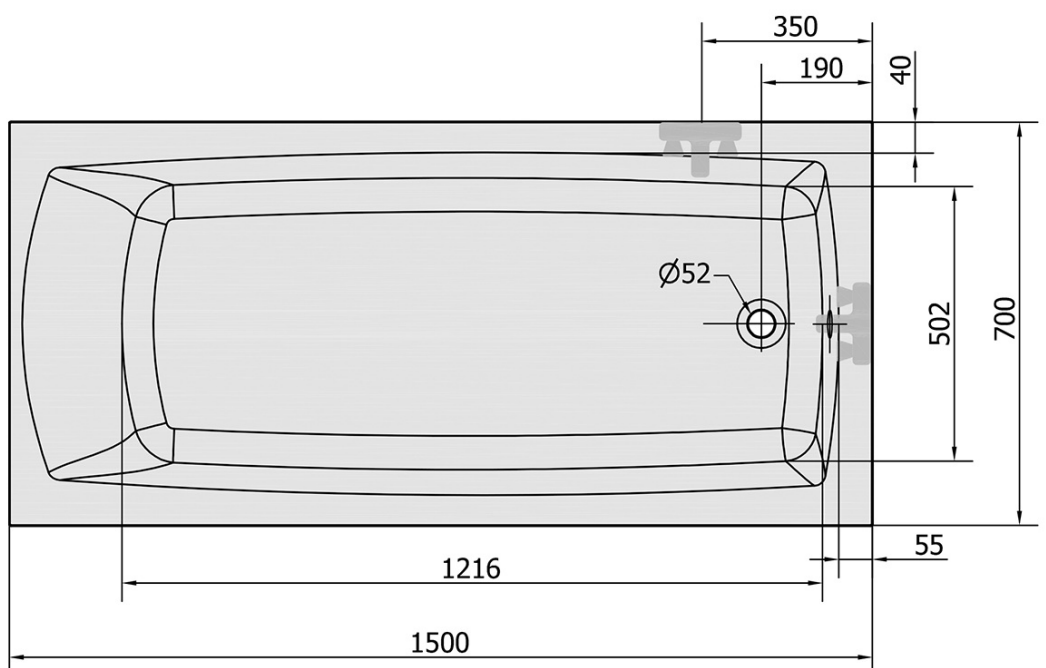

Produktový list

Objednací kód: **72273S**

LILY SLIM obdélníková vana 150x70x39cm, bílá

VOLUME 187L