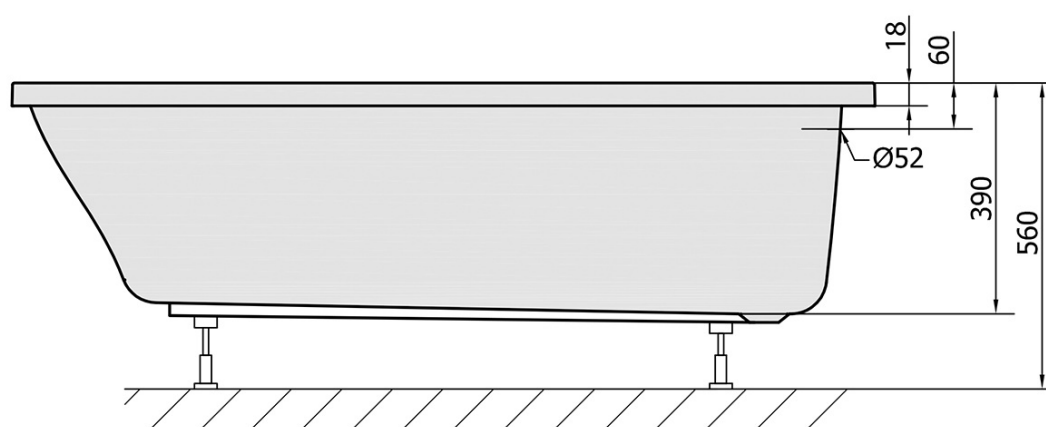

Produktový list

Objednací kód: **72273S**

LILY SLIM obdélníková vana 150x70x39cm, bílá

VOLUME 187L