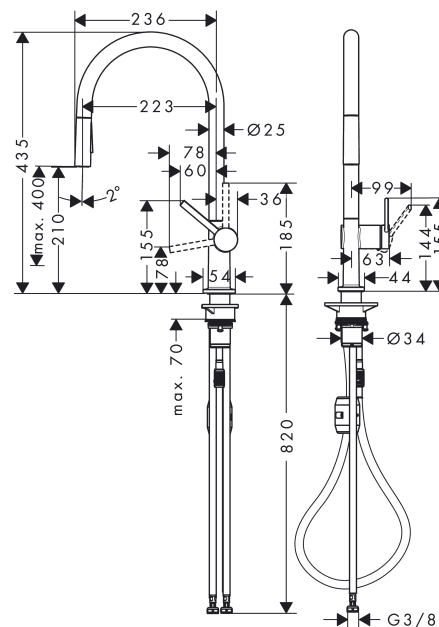

Talis M54

kuchyňská páková baterie 210, vytahovatelná sprška, 2jet

Povrch: chrom Číslo položky: 72800000

Popis

Vlastnosti

- ComfortZone 210
- rozsah otáčení nastavitelná ve 4 polohách 60°, 110°, 150° nebo 360°
- laminární proud, sprchový proud
- aretovatelný sprchový proud, který se vrací nazpět manuálně stisknutím přepínače proudu a automaticky uzavřením rukojeti
- rychlá připojovací hadice
- rozměr přívodů: DN15
- maximální průtokové množství při 3 barech: 8 l/min
- keramická kartuše
- způsob montáže: Přípojky G 3/8
- nastavitelné omezení teploty
- integrovaný zpětný ventil
- vhodné pro průtokové ohřívače vody
- délka prodloužení do 50 cm
- požadovaný otvor pro baterii Ø 35 mm
- EPD Kitchen Faucets

Technologie

Ocenění za design

reddot winner 2020

Certifikáty / Udržitelnost

Obrázek výrobku

Kótovaný výkres

Talis M54
kuchyňská páková baterie 210, vytahovatelná sprška, 2jet
 Povrch: **chrom** Číslo položky: **72800000**

Průtokový diagram