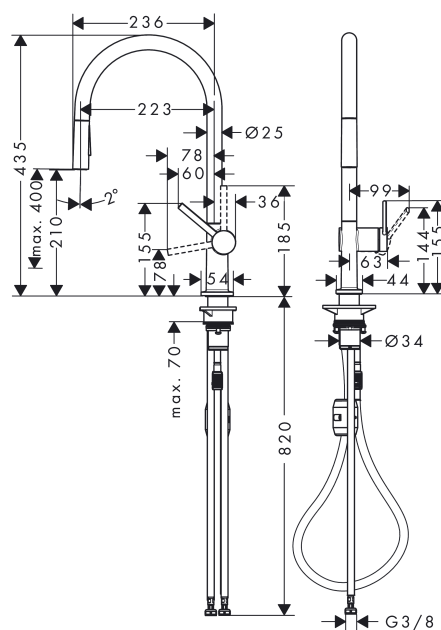

Talis M54**kuchyňská páková baterie 210, vytahovatelná sprška, 2jet**Povrch: **matná černá** Číslo položky: **72800670****Popis****Vlastnosti**

- ComfortZone 210
- rozsah otáčení nastavitelná ve 4 polohách 60°, 110°, 150° nebo 360°
- laminární proud, sprchový proud
- aretovatelný sprchový proud, který se vrací nazpět manuálně stisknutím přepínače proudu a automaticky uzavřením rukojeti
- rychlá připojovací hadice
- rozměr přívodů: DN15
- maximální průtokové množství při 3 barech: 8 l/min
- keramická kartuše
- způsob montáže: Přípojky G 3/8
- nastavitelné omezení teploty
- integrovaný zpětný ventil
- vhodné pro průtokové ohřívače vody
- délka prodloužení do 50 cm
- požadovaný otvor pro baterii Ø 35 mm

Technologie**Ocenění za design**

reddot winner 2020

DESIGN
AWARD
2020**Obrázek výrobku****Kótovaný výkres**

Talis M54
kuchyňská páková baterie 210, vytahovatelná sprška, 2jet
 Povrch: **matná černá** Číslo položky: **72800670**

Průtokový diagram