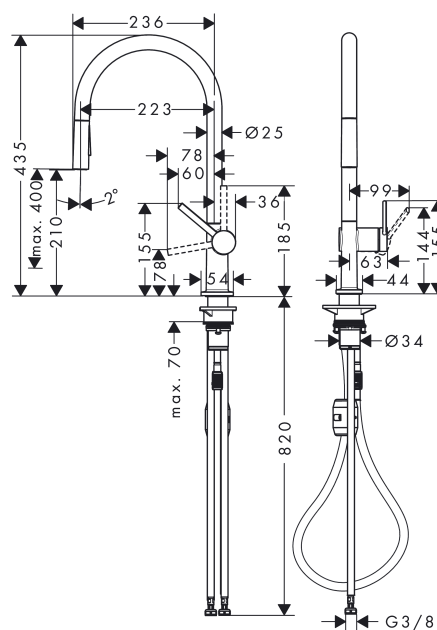

**Talis M54****kuchyňská páková baterie 210, vytahovatelná sprška, 2jet**Povrch: **vzhled nerez** Číslo položky: **72800800****Popis****Vlastnosti**

- ComfortZone 210
- rozsah otáčení nastavitelná ve 4 polohách 60°, 110°, 150° nebo 360°
- laminární proud, sprchový proud
- aretovatelný sprchový proud, který se vrací nazpět manuálně stisknutím přepínače proudu a automaticky uzavřením rukojeti
- rychlá připojovací hadice
- rozměr přívodů: DN15
- maximální průtokové množství při 3 barech: 8 l/min
- keramická kartuše
- způsob montáže: Přípojky G 3/8
- nastavitelné omezení teploty
- integrovaný zpětný ventil
- vhodné pro průtokové ohřívače vody
- délka prodloužení do 50 cm
- požadovaný otvor pro baterii Ø 35 mm

**Technologie****Ocenění za design**

reddot winner 2020

**Obrázek výrobku****Kótovaný výkres**

**Talis M54**  
**kuchyňská páková baterie 210, vytahovatelná sprška, 2jet**  
 Povrch: **vzhled nerez** Číslo položky: **72800800**

**Průtokový diagram**