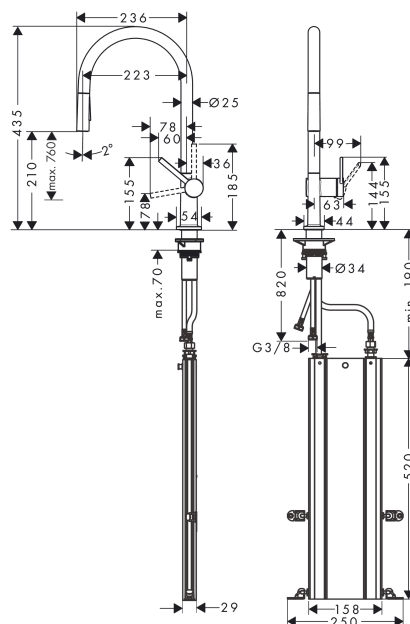

Talis M54
kuchyňská páková baterie 210, vytahovatelná sprška, 2jet, sBox
 Povrch: **chrom** Číslo položky: **72801000**

Popis

Vlastnosti

- obsahuje: páková kuchyňská baterie, box na hadici
- ComfortZone 210
- rozsah otáčení nastavitelná ve 4 polohách 60°, 110°, 150° nebo 360°
- laminární proud, sprchový proud
- aretovatelný sprchový proud, který se vrací nazpět manuálně stisknutím přepínače proudu a automaticky uzavřením rukojeti
- rozměr přívodů: DN15
- maximální průtokové množství při 3 barech: 7 l/min
- keramická kartuše
- způsob montáže: Přípojky G 3/8
- nastavitelné omezení teploty
- integrovaný zpětný ventil
- vhodné pro průtokové ohřívače vody
- sBox pro tiché, plynulé a chráněné vedení hadice ve skříňce pod pracovní deskou
- délka prodloužení do 76 cm
- požadovaný otvor pro baterii Ø 35 mm

Technologie

Ocenění za design

reddot winner 2020

reddot winner 2021

Obrázek výrobku

Kótovaný výkres

Talis M54
kuchyňská páková baterie 210, vytahovatelná sprška, 2jet, sBox
 Povrch: **chrom** Číslo položky: **72801000**

Průtokový diagram