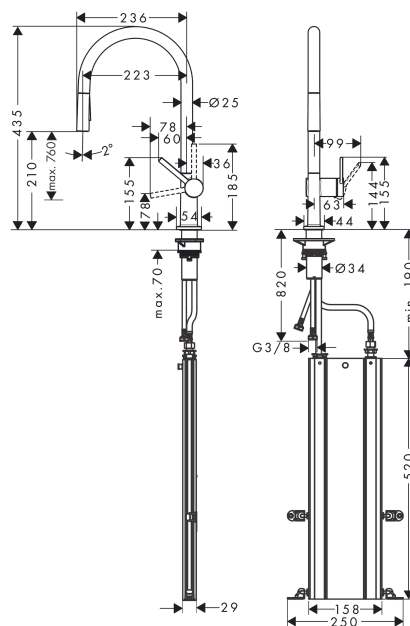

Talis M54**kuchyňská páková baterie 210, vytahovatelná sprška, 2jet, sBox**Povrch: **matná černá** Číslo položky: **72801670****Popis****Vlastnosti**

- obsahuje: páková kuchyňská baterie, box na hadici
- ComfortZone 210
- rozsah otáčení nastavitelná ve 4 polohách 60°, 110°, 150° nebo 360°
- laminární proud, sprchový proud
- aretovatelný sprchový proud, který se vrací nazpět manuálně stisknutím přepínače proudu a automaticky uzavřením rukojeti
- rozměr přívodů: DN15
- maximální průtokové množství při 3 barech: 7 l/min
- keramická kartuše
- způsob montáže: Přípojky G 3/8
- nastavitelné omezení teploty
- integrovaný zpětný ventil
- vhodné pro průtokové ohřívače vody
- sBox pro tiché, plynulé a chráněné vedení hadice ve skříňce pod pracovní deskou
- délka prodloužení do 76 cm
- požadovaný otvor pro baterii Ø 35 mm

Technologie**Ocenění za design**

reddot winner 2020

reddot winner 2021

Obrázek výrobku**Kótovaný výkres**

Talis M54

kuchyňská páková baterie 210, vytahovatelná sprška, 2jet, sBox

Povrch: **matná černá** Číslo položky: **72801670**

Průtokový diagram