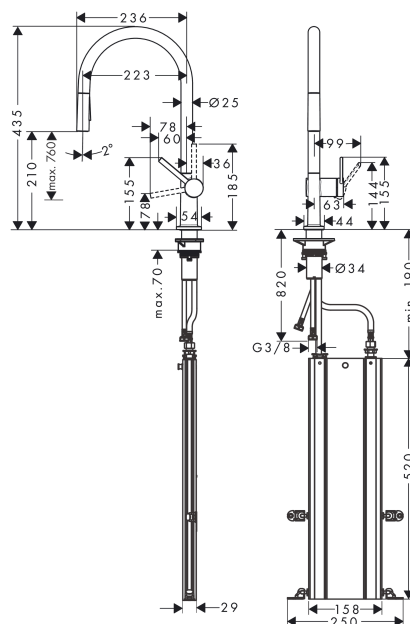

Talis M54**kuchyňská páková baterie 210, vytahovatelná sprška, 2jet, sBox**Povrch: **vzhled nerez** Číslo položky: **72801800****Popis****Vlastnosti**

- obsahuje: páková kuchyňská baterie, box na hadici
- ComfortZone 210
- rozsah otáčení nastavitelná ve 4 polohách 60°, 110°, 150° nebo 360°
- laminární proud, sprchový proud
- aretovatelný sprchový proud, který se vrací nazpět manuálně stisknutím přepínače proudu a automaticky uzavřením rukojeti
- rozměr přívodů: DN15
- maximální průtokové množství při 3 barech: 7 l/min
- keramická kartuše
- způsob montáže: Přípojky G 3/8
- nastavitelné omezení teploty
- integrovaný zpětný ventil
- vhodné pro průtokové ohřívače vody
- sBox pro tiché, plynulé a chráněné vedení hadice ve skříňce pod pracovní deskou
- délka prodloužení do 76 cm
- požadovaný otvor pro baterii Ø 35 mm

Technologie**Ocenění za design**

reddot winner 2020

reddot winner 2021

Obrázek výrobku**Kótovaný výkres**

Talis M54

kuchyňská páková baterie 210, vytahovatelná sprška, 2jet, sBox

Povrch: vzhled nerezů Číslo položky: 72801800

Průtokový diagram