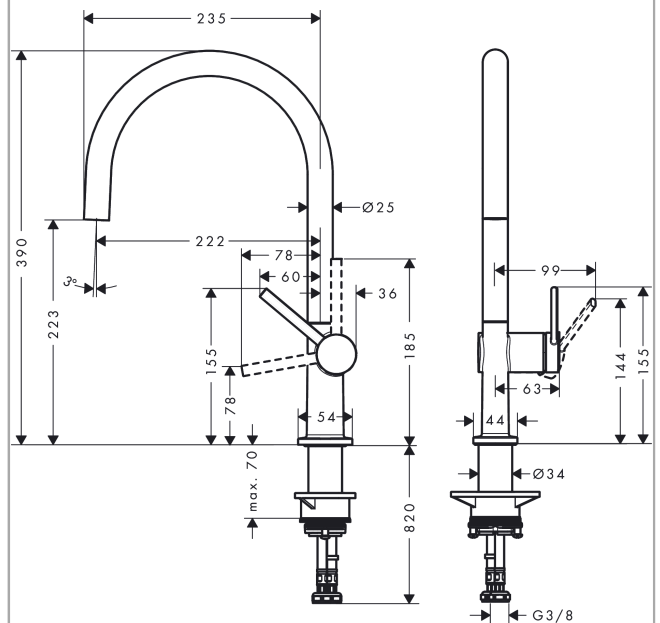

Kótovaný výkres