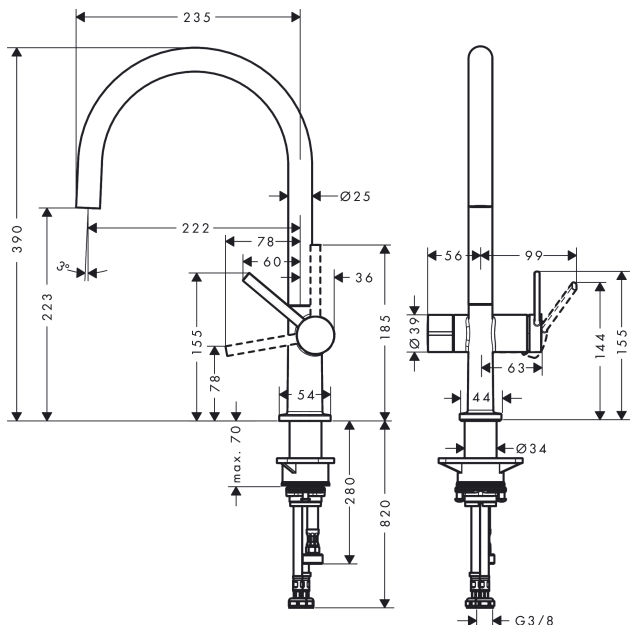

Kótovaný výkres