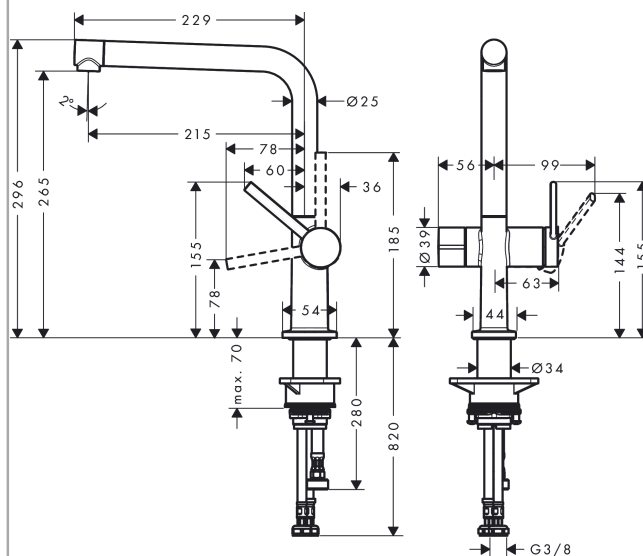

Kótovaný výkres