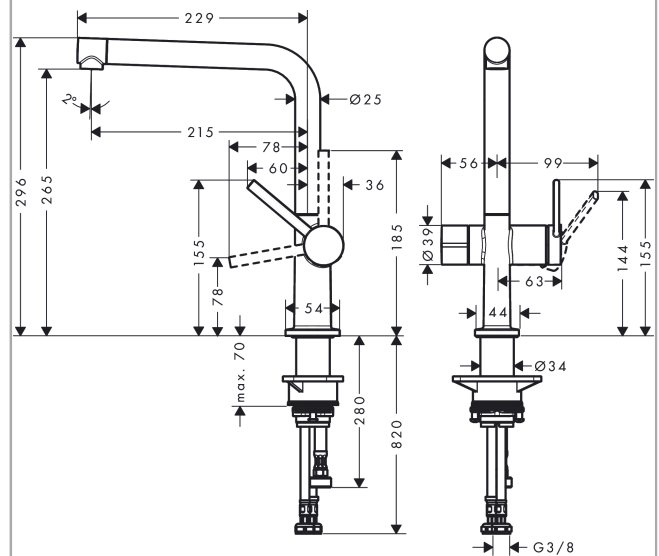

Kótovaný výkres