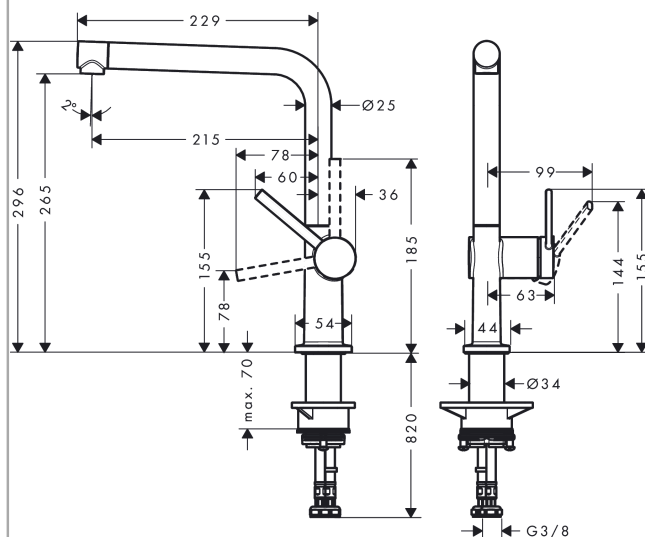

Talis M54
kuchyňská páková baterie 270, 1jet
 Povrch: **chrom** Číslo položky: **72840000**

Popis

Vlastnosti

- ComfortZone 270
- Výtok ve tvaru „L“
- rozsah otáčení nastavitelná ve 4 polohách 60°, 110°, 150° nebo 360°
- laminární proud
- rozměr přívodů: DN15
- maximální průtokové množství při 3 barech: 8,4 l/min
- keramická kartuše
- způsob montáže: Přípojky G 3/8
- nastavitelné omezení teploty
- vhodné pro průtokové ohřívače vody
- požadovaný otvor pro baterii Ø 35 mm
- EPD Kitchen Faucets

Technologie

Ocenění za design

reddot winner 2020

Certifikáty / Udržitelnost

Obrázek výrobku

Kótovaný výkres

Talis M54

kuchyňská páková baterie 270, 1jet

Povrch: **chrom** Číslo položky: **72840000**

Průtokový diagram