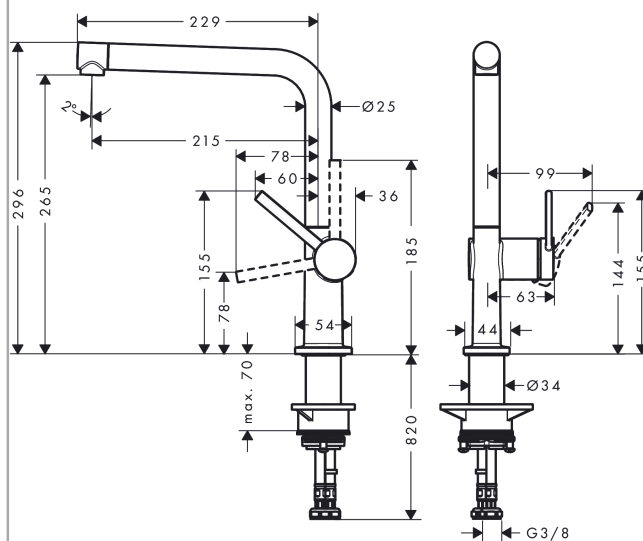

Kótovaný výkres