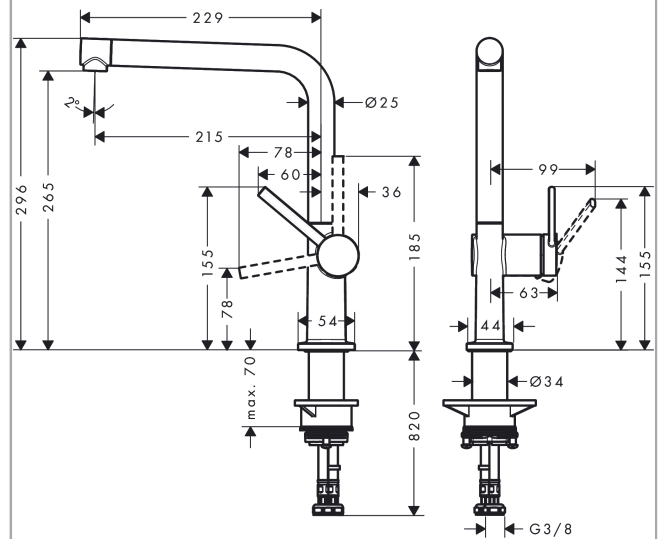

Kótovaný výkres