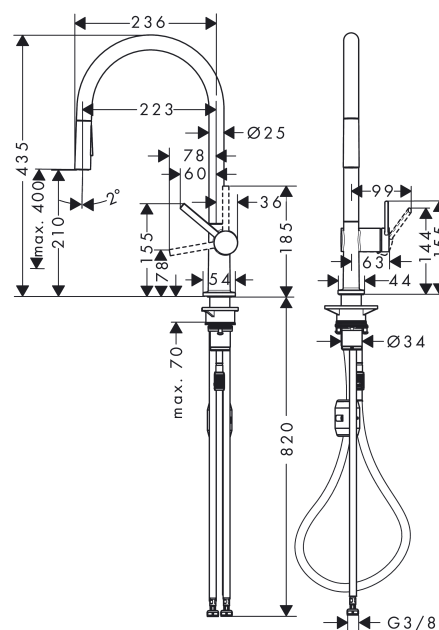

Talis M54
kuchyňská páková baterie 210, Eco, vytahovatelná sprška, 2jet
 Povrch: **matná černá** Číslo položky: **72842670**

Popis

Vlastnosti

- ComfortZone 210
- rozsah otáčení nastavitelná ve 4 polohách 60°, 110°, 150° nebo 360°
- laminární proud, sprchový proud
- aretovatelný sprchový proud, který se vrací nazpět manuálně stisknutím přepínače proudu a automaticky uzavřením rukojeti
- rychlá připojovací hadice
- rozměr přívodů: DN15
- maximální průtokové množství při 3 barech: 5 l/min
- keramická kartuše
- způsob montáže: Přípojky G 3/8
- nastavitelné omezení teploty
- integrovaný zpětný ventil
- vhodné pro průtokové ohřívače vody
- průtok je omezen na maximálně 6 l/min
- délka prodloužení do 50 cm
- požadovaný otvor pro baterii Ø 35 mm
- EU taxonomy: max. 6 l/min - Substantial Contribution (SC) possible

Technologie

Ocenění za design

reddot winner 2020

Obrázek výrobku

Kótovaný výkres

Talis M54
kuchyňská páková baterie 210, Eco, vytahovatelná sprška, 2jet
 Povrch: **matná černá** Číslo položky: **72842670**

Průtokový diagram