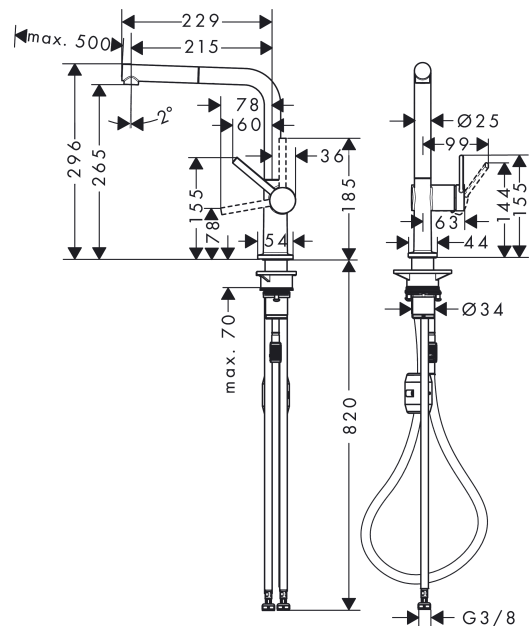

Talis M54

kuchyňská páková baterie 270, Eco, vytahovatelný výtok, 1jet

Povrch: chrom Číslo položky: 72845000

Popis

Vlastnosti

- ComfortZone 270
- Výtok ve tvaru „L“
- rozsah otáčení nastavitelná ve 4 polohách 60°, 110°, 150° nebo 360°
- laminární proud
- rychlá připojovací hadice
- rozměr přívodů: DN15
- maximální průtokové množství při 3 barech: 4,9 l/min
- keramická kartuše
- způsob montáže: Přípojky G 3/8
- nastavitelné omezení teploty
- integrovaný zpětný ventil
- vhodné pro průtokové ohřívače vody
- průtok je omezen na maximálně 6 l/min
- délka prodloužení do 50 cm
- požadovaný otvor pro baterii Ø 35 mm
- EU taxonomy: max. 6 l/min - Substantial Contribution (SC) possible

Technologie

Ocenění za design

reddot winner 2020

Obrázek výrobku

Kótovaný výkres

Talis M54

kuchyňská páková baterie 270, Eco, vytahovatelný výtok, 1jet

Povrch: **chrom** Číslo položky: **72845000**

Průtokový diagram