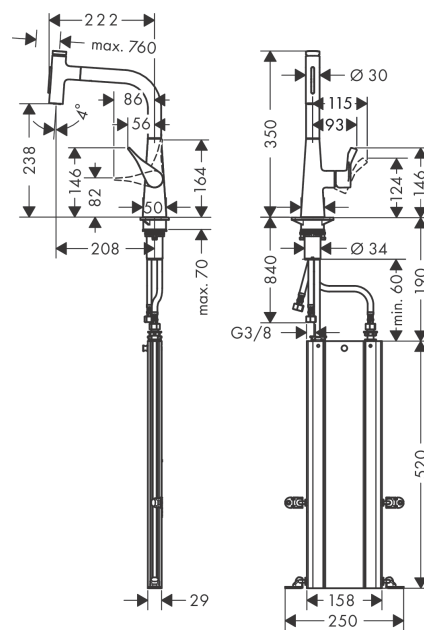

Metris Select M71

kuchyňská páková baterie 240, vytahovatelná sprška, 2jet, sBox

Povrch: chrom Číslo položky: 73817000

Popis

Vlastnosti

- obsahuje: páková kuchyňská baterie, box na hadici
- ComfortZone 240
- rozsah otáčení 110° / 150°
- laminární proud, sprchový proud
- aretovatelný sprchový proud, který se vrací nazpět manuálně stisknutím přepínače proudu a automaticky uzavřením rukojeti
- tlačítko Select pro komfortní zapnutí/vypnutí vody
- Magnetický sprchový držák MagFit
- rozměr přívodů: DN15
- maximální průtokové množství při 3 barech: 7 l/min
- keramická kartuše
- způsob montáže: Přípojky G 3/8
- nastavitelné omezení teploty
- integrovaný zpětný ventil
- vhodné pro průtokové ohřivače vody
- sBox pro tiché, plynulé a chráněné vedení hadice ve skříňce pod pracovní deskou
- délka prodloužení do 76 cm

Technologie

Obrázek výrobku

Kótovaný výkres

Metris Select M71

kuchyňská páková baterie 240, vytahovatelná sprška, 2jet, sBox

Povrch: **chrom** Číslo položky: **73817000**

Průtokový diagram