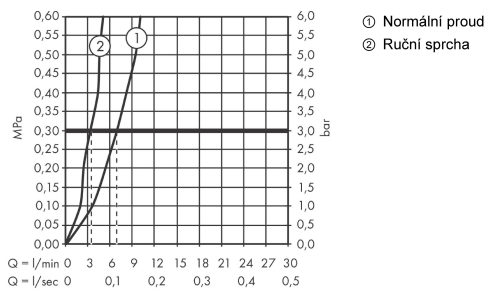

**Metris Select M71****dvouotvorová kuchyňská páková baterie 200, vytahovatelná sprška, 2jet, sBox**Povrchové úpravy: **chrom** Číslo položky: **73818000****Popis****Vlastnosti**

- obsahuje: dvouotvorová páková kuchyňská baterie, ovládací prvek, sBox s hadicí
- ComfortZone 200
- rozsah otáčení 110° / 150°
- volitelné umístění ovládací jednotky, pro baterii nutné dva otvory o  $\varnothing$  35 mm prostřednictvím dvouotvorové instalace
- laminární a sprchový proud
- sprchový proud aretovatelný, přepínání proudu stiskem tlačítka a automatické zpětné přepnutí proudu při zavření armatury
- tlačítko Select: pro komfortní zapnutí/vypnutí vody
- magnetický držák sprchy MagFit
- maximální průtok při 0,3 MPa: 8 l/min
- vhodné pro průtokový ohřívač
- box na hadici: sBox pro hladké, tiché vedení hadice pod dřezem, s délkou vytažení 76 cm
- součástí dodávky: dvouotvorová páková kuchyňská baterie, přívodní hadice, upevnění dřívku, upevňovací materiál, montážní návod

**Technologie****Obrázek výrobku****Kótovaný výkres**

### Průtokový diagram

Spotřební hodnoty byly v praxi měřeny na příslušných armaturách (termostat/baterie/podomítkový ventil).