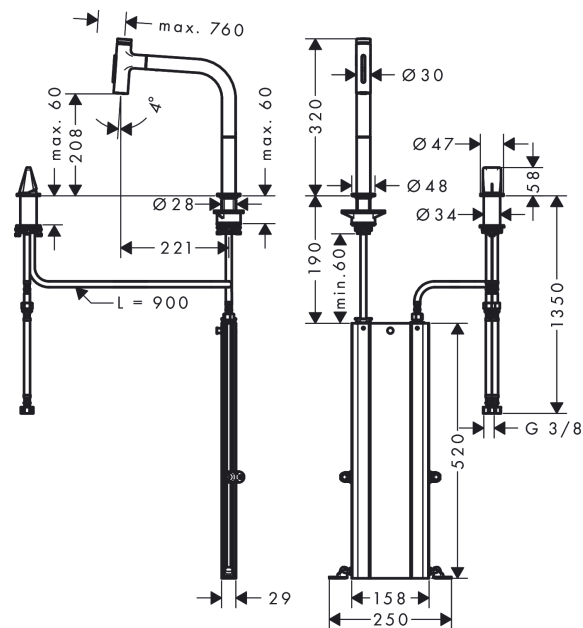

**Metris Select M71****dvouotvorová kuchyňská páková baterie 200, vytahovatelná sprška, 2jet, sBox**Povrchové úpravy: **chrom** Číslo položky: **73818000****Popis****Vlastnosti**

- obsahuje: dvouotvorová páková kuchyňská baterie, ovládací prvek, sBox s hadicí
- ComfortZone 200
- rozsah otáčení 110° / 150°
- volitelné umístění ovládací jednotky, pro baterii nutné dva otvory o  $\varnothing$  35 mm prostřednictvím dvouotvorové instalace
- laminární a sprchový proud
- sprchový proud aretovatelný, přepínání proudu stiskem tlačítka a automatické zpětné přepnutí proudu při zavření armatury
- tlačítko Select: pro komfortní zapnutí/vypnutí vody
- magnetický držák sprchy MagFit
- maximální průtok při 0,3 MPa: 8 l/min
- vhodné pro průtokový ohřívač
- box na hadici: sBox pro hladké, tiché vedení hadice pod dřezem, s délkou vytažení 76 cm
- součástí dodávky: dvouotvorová páková kuchyňská baterie, přívodní hadice, upevnění dřívku, upevňovací materiál, montážní návod

**Technologie****Obrázek výrobku****Kótovaný výkres**

## Metris Select M71

dvouotvorová kuchyňská páková baterie 200, vytahovatelná sprška, 2jet, sBox

Povrchové úpravy: **chrom** Číslo položky: **73818000**

### Průtokový diagram

Spotřební hodnoty byly v praxi měřeny na příslušných armaturách (termostat/baterie/podomítkový ventil).