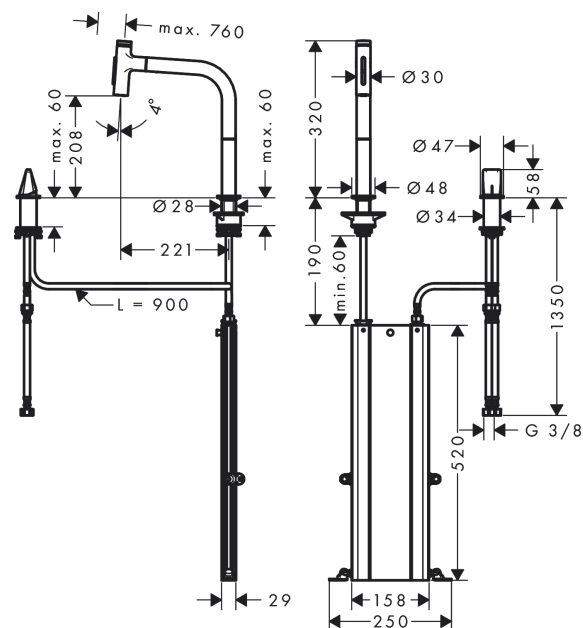

Metris Select M71**dvouotvorová kuchyňská páková baterie 200, vytahovatelná sprška, 2jet, sBox**Povrchové úpravy: **kartáčovaný černý chrom** Číslo položky: **73818340****Popis****Vlastnosti**

- obsahuje: dvouotvorová páková kuchyňská baterie, ovládací prvek, sBox s hadicí
- ComfortZone 200
- rozsah otáčení 110° / 150°
- volitelné umístění ovládací jednotky, pro baterii nutné dva otvory o \varnothing 35 mm prostřednictvím dvouotvorové instalace
- laminární a sprchový proud
- sprchový proud aretovatelný, přepínání proudu stiskem tlačítka a automatické zpětné přepnutí proudu při zavření armatury
- tlačítko Select: pro komfortní zapnutí/vypnutí vody
- magnetický držák sprchy MagFit
- maximální průtok při 0,3 MPa: 8 l/min
- vhodné pro průtokový ohřívač
- box na hadici: sBox pro hladké, tiché vedení hadice pod dřezem, s délkou vytažení 76 cm
- součástí dodávky: dvouotvorová páková kuchyňská baterie, přívodní hadice, upevnění dříku, upevňovací materiál, montážní návod

Technologie**Obrázek výrobku****Kótovaný výkres**

Metris Select M71**dvouotvorová kuchyňská páková baterie 200, vytahovatelná sprška, 2jet, sBox**Povrchové úpravy: **kartáčovaný černý chrom** Číslo položky: **73818340****Průtokový diagram**

Spotřební hodnoty byly v praxi měřeny na příslušných armaturách (termostat/baterie/podomítkový ventil).