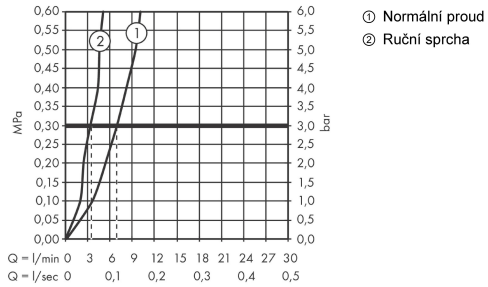

Metris Select M71**dvouotvorová kuchyňská páková baterie 200, vytahovatelná sprška, 2jet, sBox**Povrchové úpravy: **kartáčovaný černý chrom** Číslo položky: **73818340****Popis****Vlastnosti**

- obsahuje: dvouotvorová páková kuchyňská baterie, ovládací prvek, sBox s hadicí
- ComfortZone 200
- rozsah otáčení 110° / 150°
- volitelné umístění ovládací jednotky, pro baterii nutné dva otvory o \varnothing 35 mm prostřednictvím dvouotvorové instalace
- laminární a sprchový proud
- sprchový proud aretovatelný, přepínání proudu stiskem tlačítka a automatické zpětné přepnutí proudu při zavření armatury
- tlačítko Select: pro komfortní zapnutí/vypnutí vody
- magnetický držák sprchy MagFit
- maximální průtok při 0,3 MPa: 8 l/min
- vhodné pro průtokový ohřívač
- box na hadici: sBox pro hladké, tiché vedení hadice pod dřezem, s délkou vytažení 76 cm
- součástí dodávky: dvouotvorová páková kuchyňská baterie, přívodní hadice, upevnění dříku, upevňovací materiál, montážní návod

Technologie**Obrázek výrobku****Kótovaný výkres**

Metris Select M71**dvouotvorová kuchyňská páková baterie 200, vytahovatelná sprška, 2jet, sBox**Povrchové úpravy: **kartáčovaný černý chrom** Číslo položky: **73818340****Průtokový diagram**

Spotřební hodnoty byly v praxi měřeny na příslušných armaturách (termostat/baterie/podomítkový ventil).