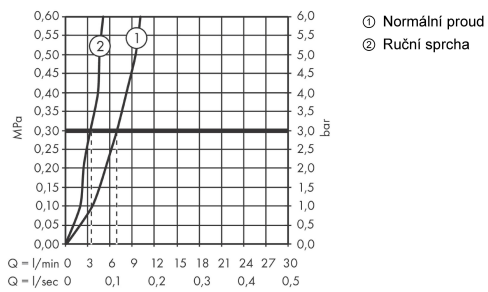

Technologie**Obrázek výrobku****Kótovaný výkres**

Metris Select M71

dvouotvorová kuchyňská páková baterie 200, vytahovatelná sprška, 2jet, sBox

Povrchové úpravy: matná černá Číslo položky: 73818670

Průtokový diagram

Spotřební hodnoty byly v praxi měřeny na příslušných armaturách (termostat/baterie/podomítkový ventil).