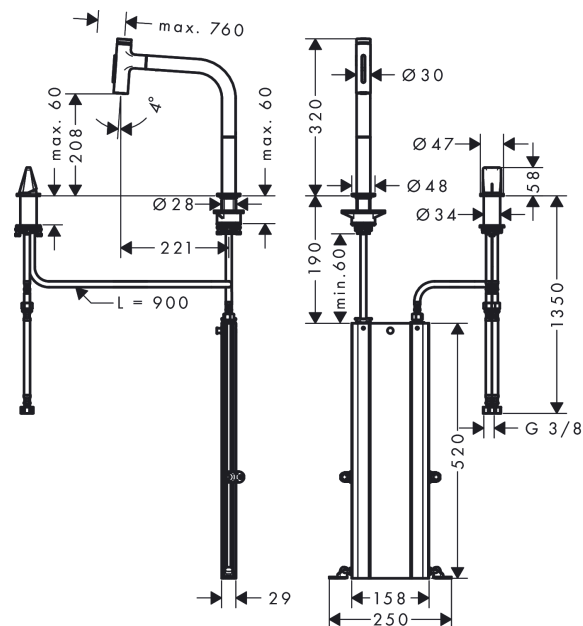

Metris Select M71**dvouotvorová kuchyňská páková baterie 200, vytahovatelná sprška, 2jet, sBox**Povrchové úpravy: **matná černá** Číslo položky: **73818670****Popis****Vlastnosti**

- obsahuje: dvouotvorová páková kuchyňská baterie, ovládací prvek, sBox s hadicí
- ComfortZone 200
- rozsah otáčení 110° / 150°
- volitelné umístění ovládací jednotky, pro baterii nutné dva otvory o \varnothing 35 mm prostřednictvím dvouotvorové instalace
- laminární a sprchový proud
- sprchový proud aretovatelný, přepínání proudu stiskem tlačítka a automatické zpětné přepnutí proudu při zavření armatury
- tlačítko Select: pro komfortní zapnutí/vypnutí vody
- magnetický držák sprchy MagFit
- maximální průtok při 0,3 MPa: 8 l/min
- vhodné pro průtokový ohřívač
- box na hadici: sBox pro hladké, tiché vedení hadice pod dřezem, s délkou vytažení 76 cm
- součástí dodávky: dvouotvorová páková kuchyňská baterie, přívodní hadice, upevnění dříku, upevňovací materiál, montážní návod

Technologie**Obrázek výrobku****Kótovaný výkres**

Metris Select M71

dvouotvorová kuchyňská páková baterie 200, vytahovatelná sprška, 2jet, sBox

Povrchové úpravy: matná černá Číslo položky: 73818670

Průtokový diagram

Spotřební hodnoty byly v praxi měřeny na příslušných armaturách (termostat/baterie/podomítkový ventil).